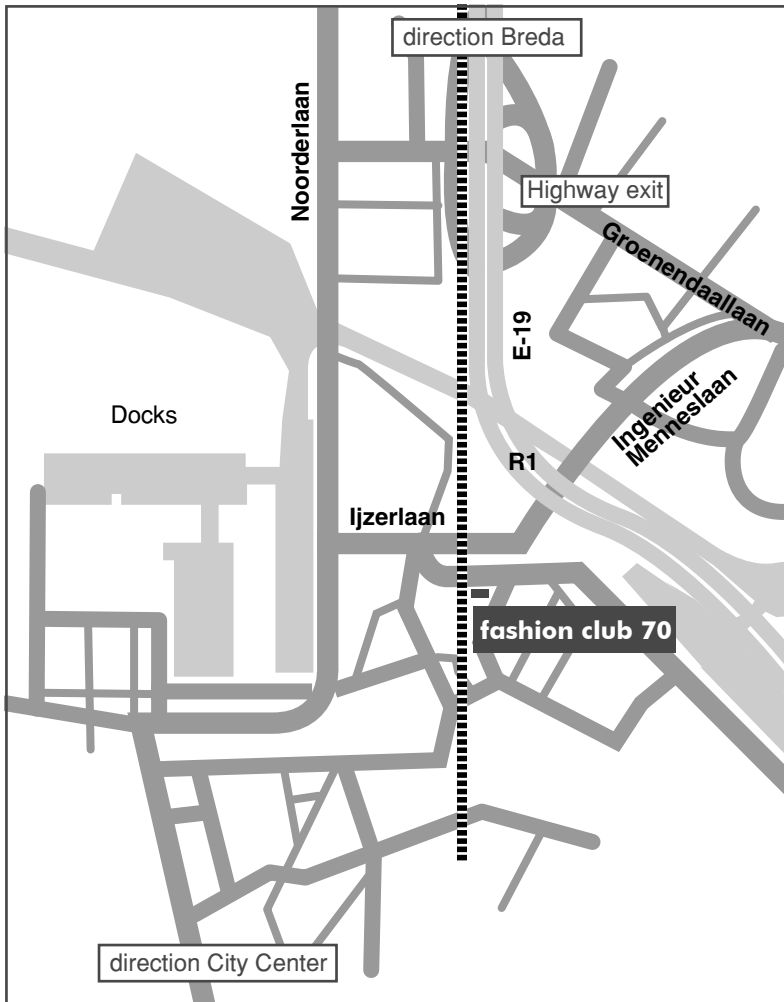

fashion club 70

- Depuis Gand - Ostende (E19)
- Depuis Liège - Hasselt (E19)
- Depuis Eindhoven (E19)
- Depuis Bruxelles (E19)

- Vous suivez le ring (R1) autour d'Anvers, direction Breda
- Vous sortez à la sortie 2 (Deurne - Sportpaleis)
- Vous prenez à gauche dans la Schijnpoortweg
- Au premier carrefour, tournez à droite dans la Slachthuislaan
- Avant le pont de chemin de fer vous verrez le bâtiment le « Globe » sur votre gauche. (Place de parking disponible sur la droite du bâtiment).

→ Depuis Breda (E19)

- Vous suivez le ring (R1) autour d'Anvers, direction Bruxelles, Gand
- Vous prenez la sortie 1 (Merksem)
- Vous tournez à gauche dans l'avenue de Groendaal
- Tournez ensuite dans la première grande avenue sur votre droite (Igr. Menneslaan). Vous restez sur cette voie jusqu'à quand vous arrivez sous le pont de chemin de fer.
- Au feu suivant vous faites un demi-tour pour prendre la rue parallèle à la rue principale sur laquelle vous trouvez. Le bâtiment se trouvera alors sur votre droite. (Place de parking disponible sur la droite du bâtiment)

OUR ADDRESS

fashion club 70

**IJZERLAAN 54-56
B2060 ANTWERPEN/ANVERS**

**TEL +32 3 221 10 10
FAX +32 3 221 10 20**